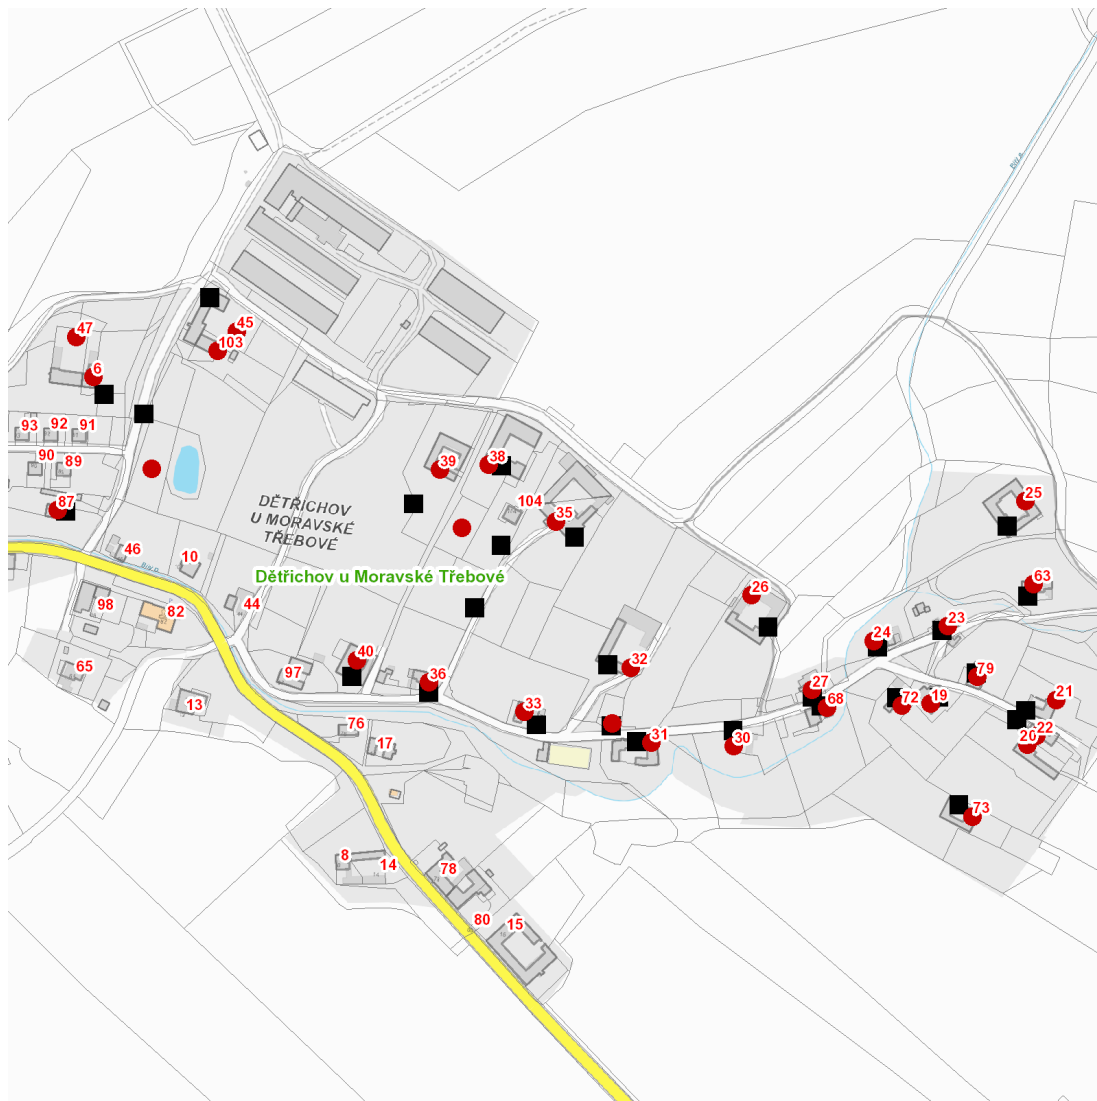

dne **27. 11. 2023** od **8:00** do **16:00** hodin

Plánovaná odstávka zahrnuje tyto lokality:**Dětrichov u Moravské Třebové (okres Svitavy)**

č. p. 6, 19-27, 30, 31, 32, 33, 35, 36, 38, 39, 40, 45, 47, 63, 68, 72, 73, 79, 87, 103

kat. území **Dětrichov u Moravské Třebové** (kód **626074**): parcelní č. 95, 504/1, 504/11, 604/6

UPOZORNĚNÍ

Dotčené zařízení distribuční soustavy je nutné i v době odstávky považovat za zařízení pod napětím, a proto vás žádáme o dodržení všech zásad bezpečnosti a provedení opatření potřebných k zamezení případných škod na zdraví a majetku. | Provozovatelé výroben elektřiny jsou povinni zajistit přerušení dodávky elektřiny z výroby do vypnutého úseku distribuční soustavy.

dne 27. 11. 2023 od 8:00 do 16:00 hodin**Orientační mapový podklad odstávkou dotčených lokalit****VYSVĚTLIVKY**

- – adresy dotčené odstávkou elektřiny
- – místa připojení k elektrické síti dotčená odstávkou

INFORMACE ZASLÁNA

IDDS: z46a4kk (Obec Děřichov u Moravské Třebové)