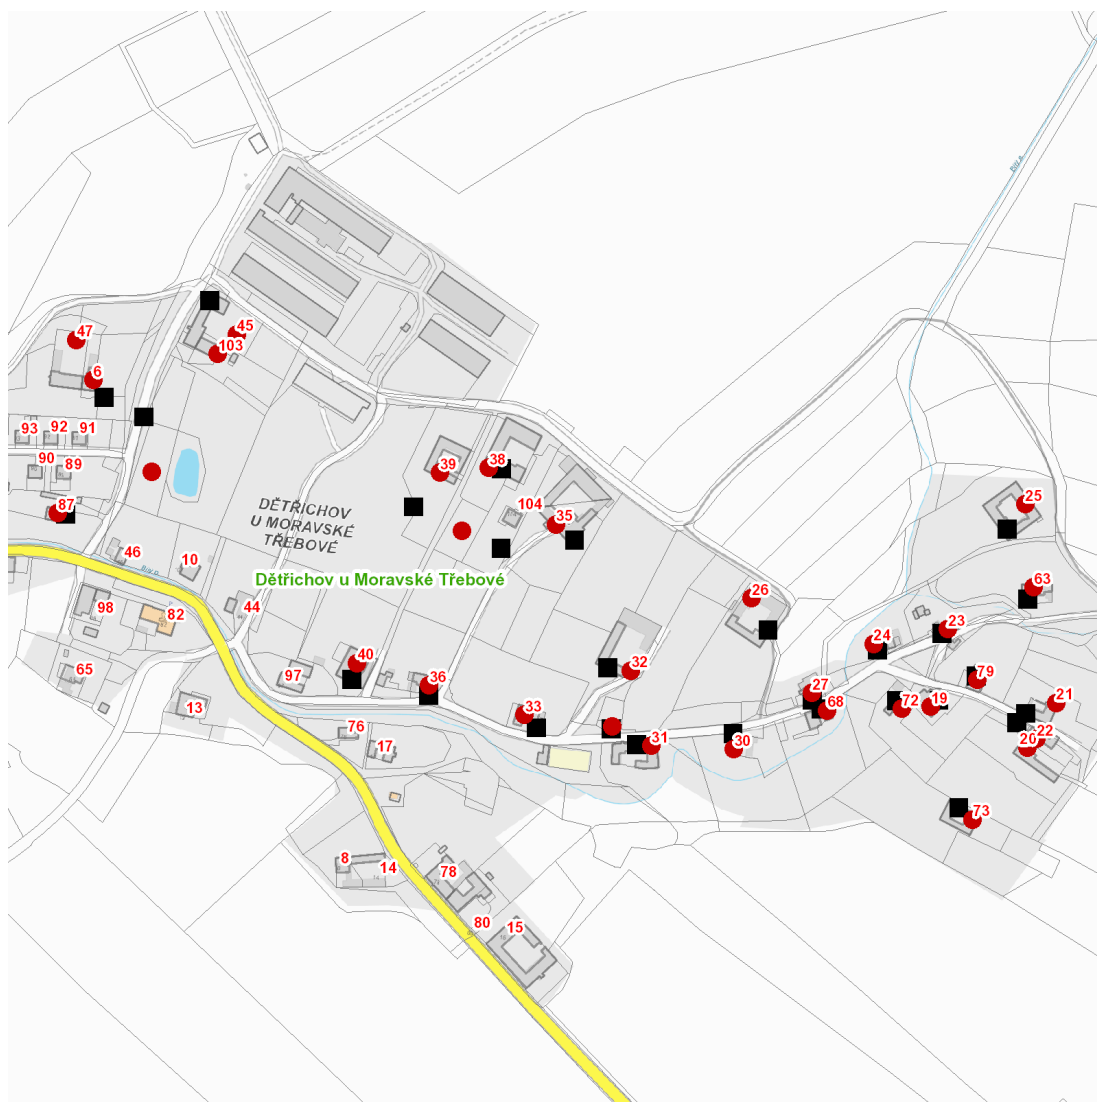

dne **19. 4. 2023** od **7:30** do **15:00** hodin

Plánovaná odstávka zahrnuje tyto lokality:**Dětrichov u Moravské Třebové (okres Svitavy)**

č. p. 6, 19-27, 30, 31, 32, 33, 35, 36, 38, 39, 40, 45, 47, 63, 68, 72, 73, 79, 87, 103

kat. území **Dětrichov u Moravské Třebové** (kód **626074**): parcelní č. 95, 504/1, 604/6

UPOZORNĚNÍ

Dotčené zařízení distribuční soustavy je nutné i v době odstávky považovat za zařízení pod napětím, a proto vás žádáme o dodržení všech zásad bezpečnosti a provedení opatření potřebných k zamezení případných škod na zdraví a majetku. | Provozovatelé výroben elektřiny jsou povinni zajistit přerušení dodávky elektřiny z výroby do vypnutého úseku distribuční soustavy.

dne 19. 4. 2023 od 7:30 do 15:00 hodin

Orientační mapový podklad odstávkou dotčených lokalit

VYSVĚTLIVKY

- – adresy dotčené odstávkou elektřiny
- – místa připojení k elektrické síti dotčená odstávkou

INFORMACE ZASLÁNA

IDDS: z46a4kk (Obec Děřichov u Moravské Třebové)