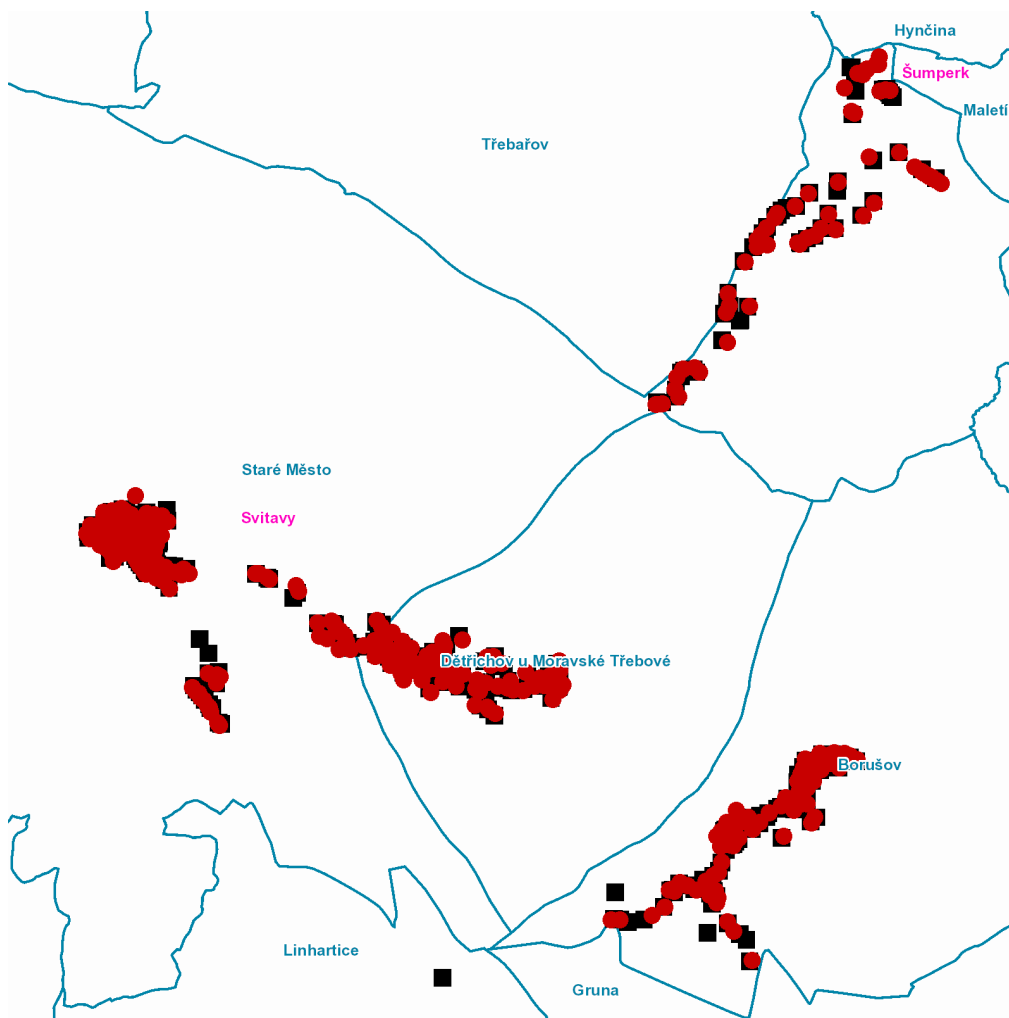

kat. území **Dětrichov u Moravské Třebové** (kód **626074**): parcelní č. ST.41/2, 95, 504/1

Staré Město (okres Svitavy)

část obce **Bílá Studně**

č. p. 1-14

část obce **Petrušov**

č. p. 1, 4-8, 10-30, 35, 36, 37, 38, 42, 43, 44

č. ev. 101, 107, 111, 112, 116, 127, 133, 147, 150-155, 158, 170, 171, 172

kat. území **Petrušov** (kód **754463**): parcelní č. 7/7, 8, 94, 119, 682/2, 704/1, 841/3

část obce **Staré Město**

č. p. 3, 63, 67-72, 74-82, 85, 86, 87, 88, 90, 91, 92, 94-101, 103, 106, 107, 109, 110, 111, 112, 120, 124, 126, 128, 134, 142, 144, 146-150, 167, 168, 170, 181-191, 193, 196, 199, 201-213, 215, 217-227, 230, 239, 241, 242, 244, 250-262, 265, 267, 301, 303, 310, 318, 319, 322

kat. území **Moravská Třebová** (kód **698806**): parcelní č. 1089/3

UPOZORNĚNÍ

Dotčené zařízení distribuční soustavy je nutné i v době odstávky považovat za zařízení pod napětím, a proto vás žádáme o dodržení všech zásad bezpečnosti a provedení opatření potřebných k zamezení případných škod na zdraví a majetku. | Provozovatelé výroben elektřiny jsou povinni zajistit přerušení dodávky elektřiny z výroby do vypnutého úseku distribuční soustavy.

dne 26. 4. 2021 od 7:00 do 19:00 hodin**Orientační mapový podklad odstávkou dotčených lokalit****VYSVĚTLIVKY**

- – adresy dotčené odstávkou elektřiny
- – místa připojení k elektrické síti dotčená odstávkou